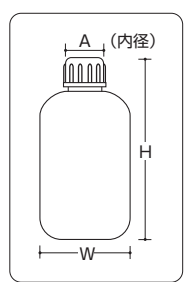

# 細口茶色瓶 新商品

中栓付

※0287細口茶色瓶10ℓは廃番となりました。

※在庫なくなり次第品番変更となります。●0280→0112BR ●0281→0114BR ●0282→0116BR ●0283→0117BR  
●0284→0120BR ●0285→0121BR ●0286→0122BR

- 遮光性に優れた容器です。
- P67・P68の透過率データをご参照ください。
- 0130BRは持ち運びに便利な取っ手を付けました。

中栓

## 細口茶色瓶 ※価格は全てオープン価格です。

コードNo.	容量	A (内径)	W	H	販売単位	入数/梱包
0280	100ml	16	46	100	1個～	400
0281	250ml	16	61	133	1個～	210
0282	500ml	24	80	175	1個～	80
0283	1ℓ	24	98	207	1個～	80
0284	2ℓ	40	127	277	1個～	48
0285	3ℓ	40	147	307	1個～	40
0286	5ℓ	40	172	355	1個～	15
0130BR	10ℓキャリア	40	214	380	1個～	8